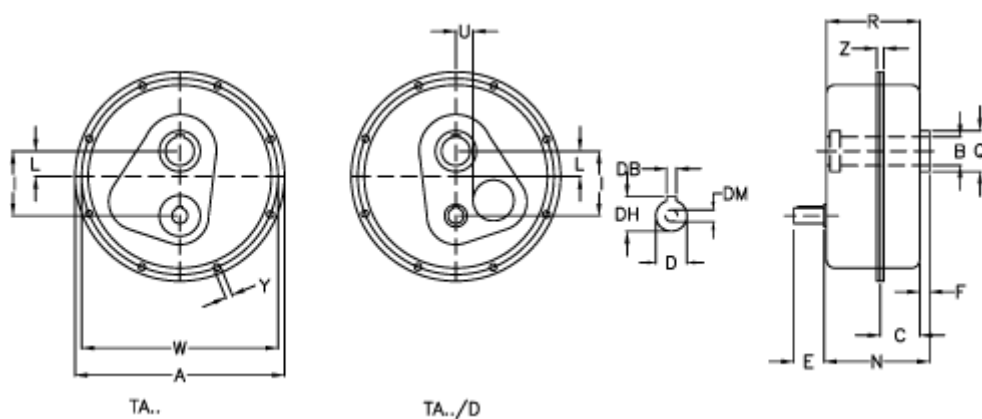

Varenummer: 2948040100045
 Beskrivelse: Akselegear TA 40.45D i=10
 ekskl. Smøremiddel

Mål

a	= 322	E = 50	Vægt (kg) = 28
Betegnelse	= TA 40.45D	F = 11	W = 302
B G7	= 45	I = 112	Y = 8.5
C	= 57	L = 30	Z = 20.5
DB	= 8	N = 150.0	
DH	= 27.0	Q = 60	
D h6	= 24	R = 144.0	
DM	= M8	U = 22	